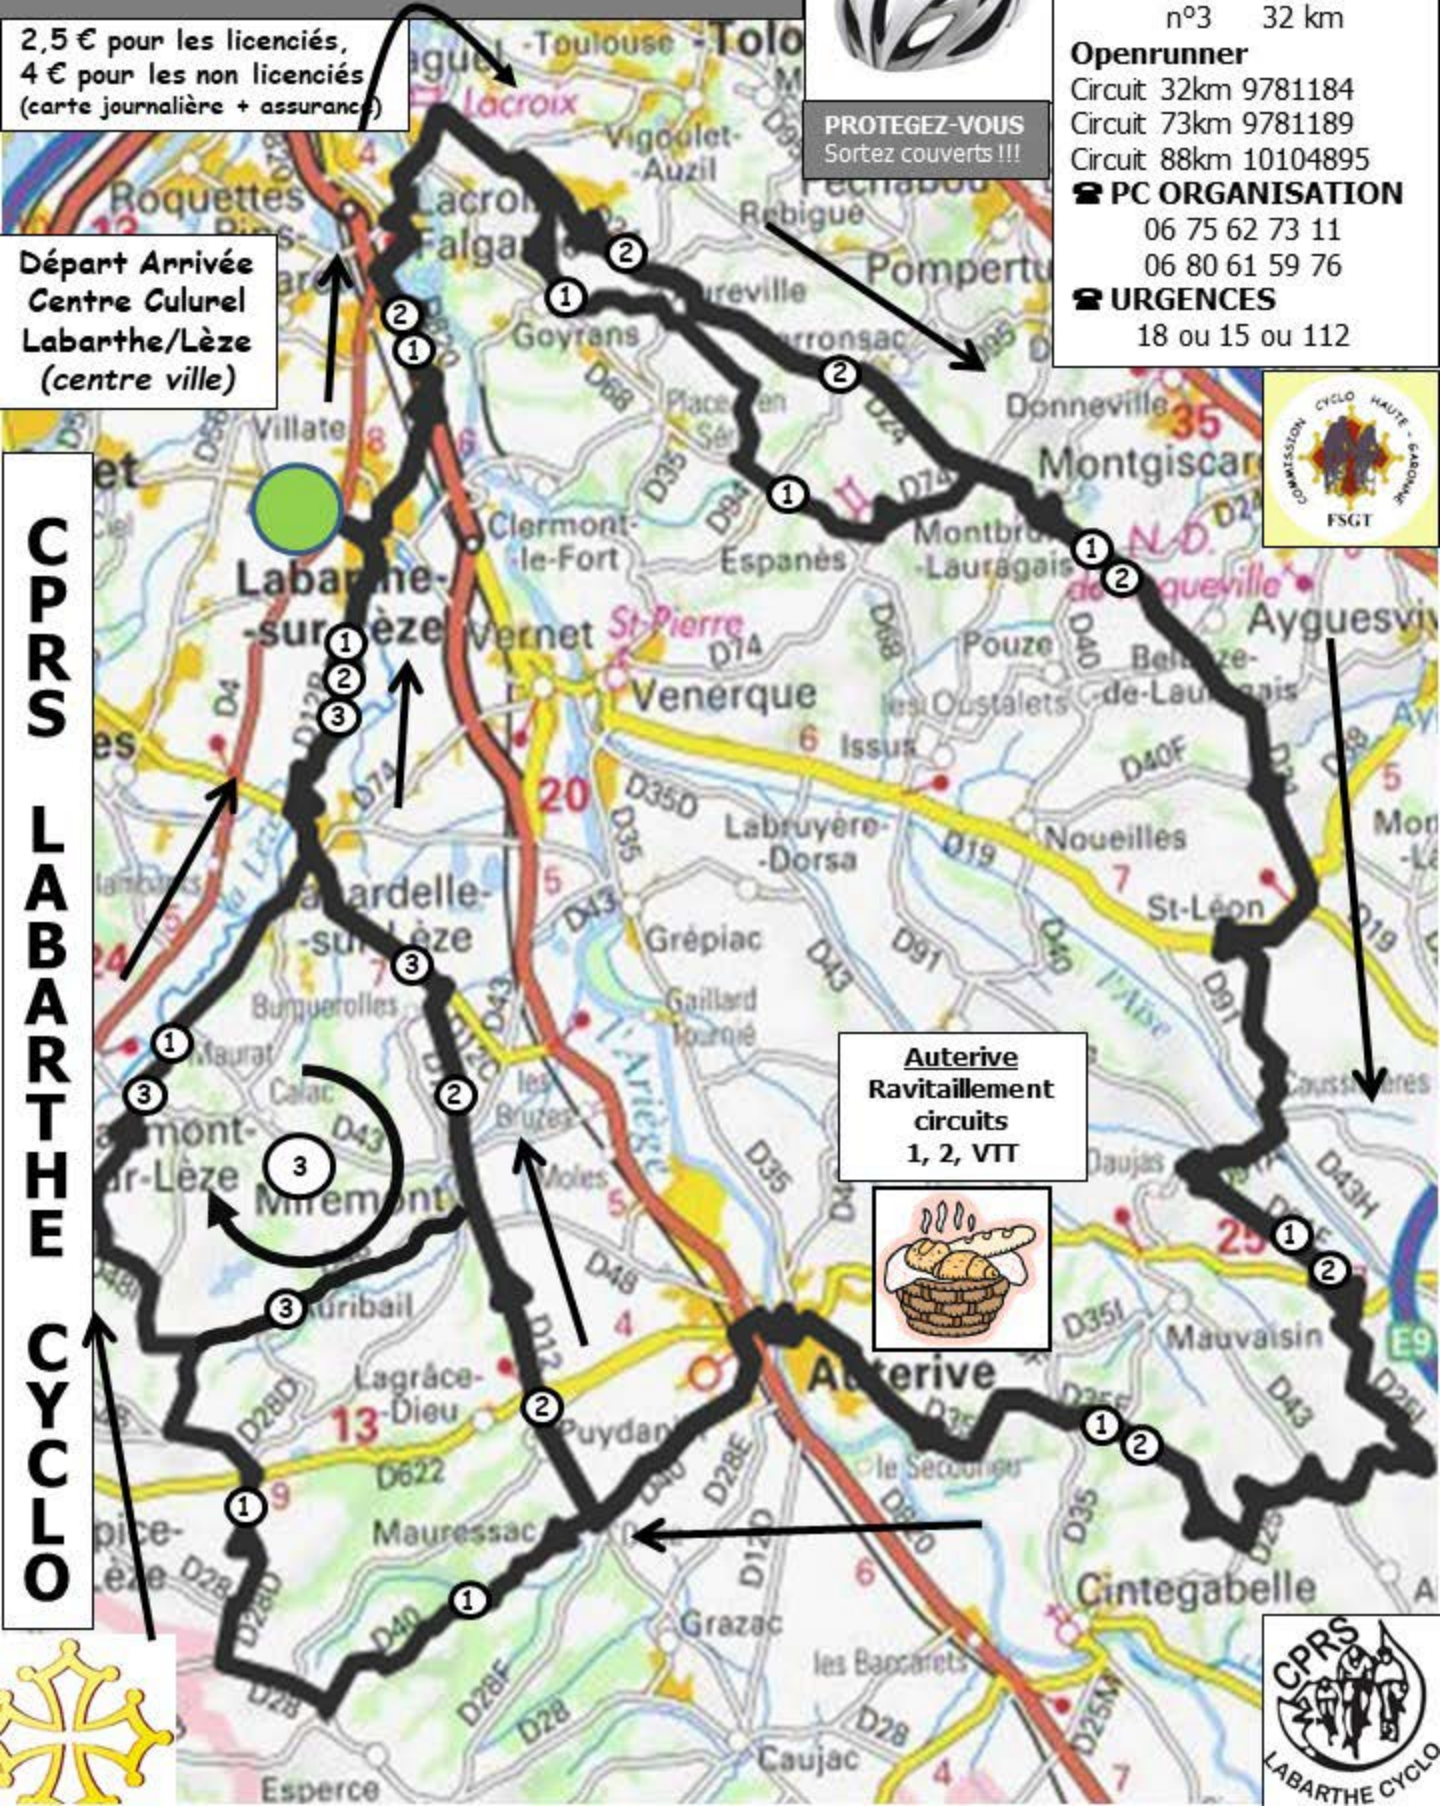

31ème randonnée de la Lèze

07 Juillet 2019

3 CIRCUITS ROUTE :

- n°1 87 km
- n°2 72 km
- n°3 32 km

Openrunner

- Circuit 32km 9781184
- Circuit 73km 9781189
- Circuit 88km 10104895

PC ORGANISATION

- 06 75 62 73 11
- 06 80 61 59 76

URGENCES

- 18 ou 15 ou 112

2,5 € pour les licenciés,
4 € pour les non licenciés
(carte journalière + assurance)

PROTEGEZ-VOUS
Sortez couverts !!!

Départ Arrivée
Centre Culurel
Labarthe/Lèze
(centre ville)

**C
P
R
S

L
A
B
A
R
T
H
E

C
Y
C
L
O**

Auterive
Ravitaillement
circuits
1, 2, VTT

Espace François Mitterrand

D4

D19

Google Earth